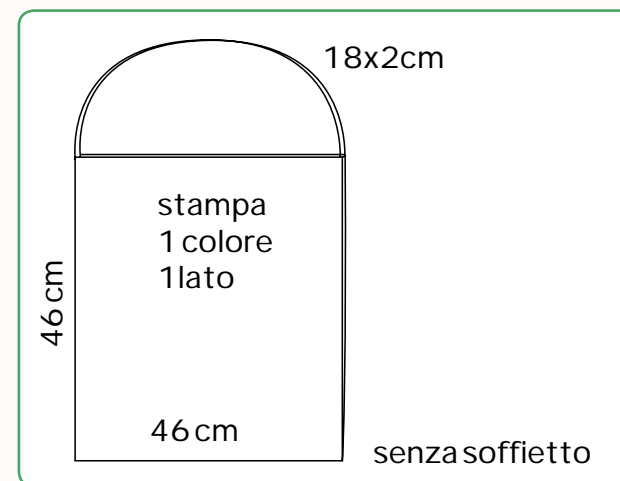

Mod. UFFIZI

- Base / *Base*: 40 cm
- Altezza / *Height*: 42 cm
- Manici / *Handles*: 40 cm x 3 cm
- Borsa bordata / *Taped bag*

Mod. DE MEDICI

- Base / *Base*: 40 cm
- Altezza / *Height*: 45 cm
- Soffietto perimet. / *Bellows perimetral*: 12 cm (piega al centro / *central fold*)
- Manici / *Handles*: 40 cm x 3 cm
- Borsa bordata / *Taped bag*

La borsa Ecologica, Riciclabile e Riutilizzabile

Mod. DANTE

- Base / Base: 60 cm
- Altezza / Height: 50 cm
- Soffietto perimet. /
Bellows perimetral: 12 cm
(piega al centro / central fold)
- Manici / Handles: 50 cm x 3 cm
- Borsa bordata / Taped bag
- Stampa 1 colore 1 lato/
1 color printing 1 side

Mod. BEATRICE

- Base / Base: 46 cm
- Altezza / Height: 46 cm
- No soffietto / No Bellows
- Manici / Handles: 18 cm x 2 cm
- Stampa 1 colore 1 lato/
1 color printing 1 side

Mod. PERSEO

- Base / Base: 28 cm
- Altezza / Height: 41 cm
- Manici / Handles: a fagiolo / innerhandle
- Stampa 1 colore 1 lato/
1 color printing 1 side

Mod. VASARI

- Base / Base: 54 cm
- Altezza / Height: 46 cm
- Soffietto perimet. /
Bellows perimetral: 10 cm
(piega al centro / *central fold*)
- Manici / *Handles*: 44 cm x 3
corda piana / *plain rope*
- Borsa bordata / *Taped bag*
- Stampa 1 colore 1 lato /
1 color printing 1 side