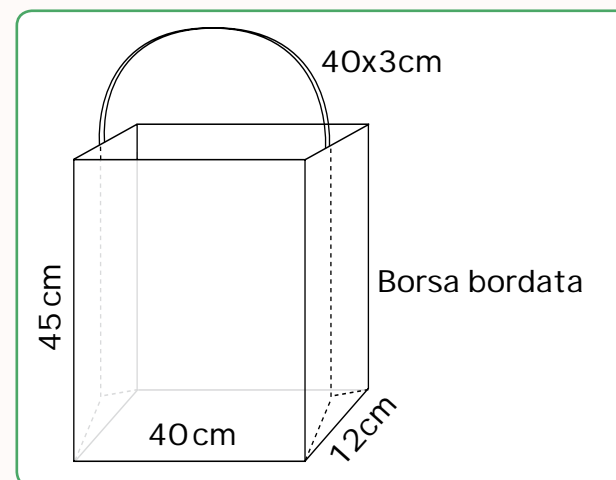

- UNI EN ISO 14001
- UNI EN ISO 9001
- EMAS Certification

La borsa Ecologica, Riciclabile e Riutilizzabile

Mod. SIGNORIA

- Base / *Base*: 40 cm
- Altezza / *Height*: 42 cm
- Manici / *Handles*: 40 cm x 3 cm
- Borsa bordata / *Taped bag*

Mod. UFFIZI

- Base / *Base*: 40 cm
- Altezza / *Height*: 42 cm
- Manici / *Handles*: 40 cm x 3 cm
- Borsa bordata / *Taped bag*

Mod. DE MEDICI

- Base / *Base*: 40 cm
- Altezza / *Height*: 45 cm
- Soffietto perimet. / *Bellows perimetral*: 12 cm (piega al centro / *central fold*)
- Manici / *Handles*: 40 cm x 3 cm
- Borsa bordata / *Taped bag*

La borsa Ecologica, Riciclabile e Riutilizzabile

Mod. DANTE

- Base / Base: 60 cm
- Altezza / Height: 50 cm
- Soffietto perimet. /
Bellows perimetral: 12 cm
(piega al centro / central fold)
- Manici / Handles: 50 cm x 3 cm
- Borsa bordata / Taped bag
- Stampa 1 colore 1 lato/
1 color printing 1 side

Mod. VASARI

- Base / Base: 54 cm
- Altezza / Height: 46 cm
- Soffietto perimet. /
Bellows perimetral: 10 cm
(piega al centro / *central fold*)
- Manici / *Handles*: 44 cm x 3
corda piana / *plain rope*
- Borsa bordata / *Taped bag*
- Stampa 1 colore 1 lato /
1 color printing 1 side