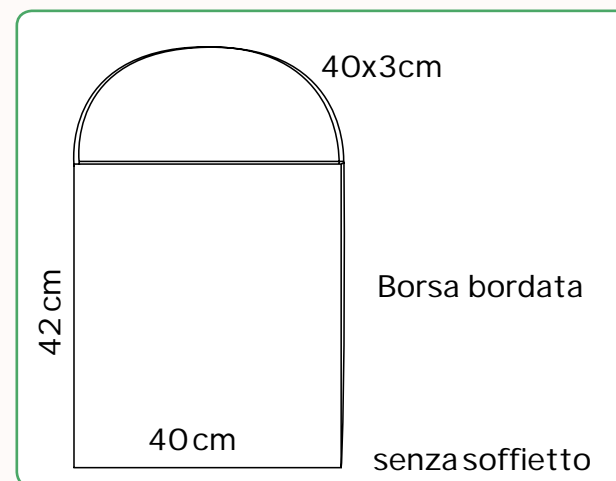

- UNI EN ISO 14001
- UNI EN ISO 9001
- EMAS Certification

La borsa Ecologica, Riciclabile e Riutilizzabile

Mod. SIGNORIA

- Base / *Base*: 40 cm
- Altezza / *Height*: 42 cm
- Manici / *Handles*: 40 cm x 3 cm
- Borsa bordata / *Taped bag*

Mod. UFFIZI

- Base / *Base*: 40 cm
- Altezza / *Height*: 42 cm
- Manici / *Handles*: 40 cm x 3 cm
- Borsa bordata / *Taped bag*

Mod. DE MEDICI

- Base / *Base*: 40 cm
- Altezza / *Height*: 45 cm
- Soffietto perimet. / *Bellows perimetral*: 12 cm (piega al centro / *central fold*)
- Manici / *Handles*: 40 cm x 3 cm
- Borsa bordata / *Taped bag*

La borsa Ecologica, Riciclabile e Riutilizzabile

Mod. DANTE

- Base / Base: 60 cm
- Altezza / Height: 50 cm
- Soffietto perimet. /
Bellows perimetral: 12 cm
(piega al centro / central fold)
- Manici / Handles: 50 cm x 3 cm
- Borsa bordata / Taped bag
- Stampa 1 colore 1 lato/
1 color printing 1 side

Mod. VASARI

- Base / Base: 54 cm
- Altezza / Height: 46 cm
- Soffietto perimet. /
Bellows perimetral: 10 cm
(piega al centro / *central fold*)
- Manici / *Handles*: 44 cm x 3
corda piana / *plain rope*
- Borsa bordata / *Taped bag*
- Stampa 1 colore 1 lato /
1 color printing 1 side