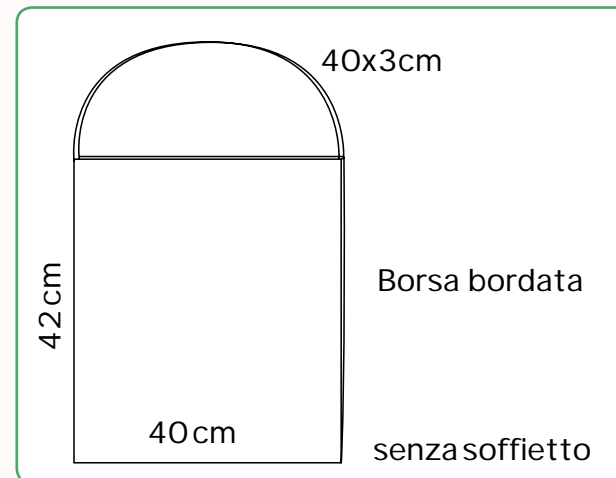

- UNI EN ISO 14001
- UNI EN ISO 9001
- EMAS Certification

La borsa Ecologica, Riciclabile e Riutilizzabile

Mod. SIGNORIA

- Base / *Base*: 40 cm
- Altezza / *Height*: 42 cm
- Manici / *Handles*: 40 cm x 3 cm
- Borsa bordata / *Taped bag*

Mod. UFFIZI

- Base / *Base*: 40 cm
- Altezza / *Height*: 42 cm
- Manici / *Handles*: 40 cm x 3 cm
- Borsa bordata / *Taped bag*

Mod. DE MEDICI

- Base / *Base*: 40 cm
- Altezza / *Height*: 45 cm
- Soffietto perimet. / *Bellows perimetral*: 12 cm (piega al centro / *central fold*)
- Manici / *Handles*: 40 cm x 3 cm
- Borsa bordata / *Taped bag*

Mod. VASARI

- Base / Base: 54 cm
- Altezza / Height: 46 cm
- Soffietto perimet. /
Bellows perimetral: 10 cm
(piega al centro / *central fold*)
- Manici / *Handles*: 44 cm x 3
corda piana / *plain rope*
- Borsa bordata / *Taped bag*
- Stampa 1 colore 1 lato /
1 color printing 1 side