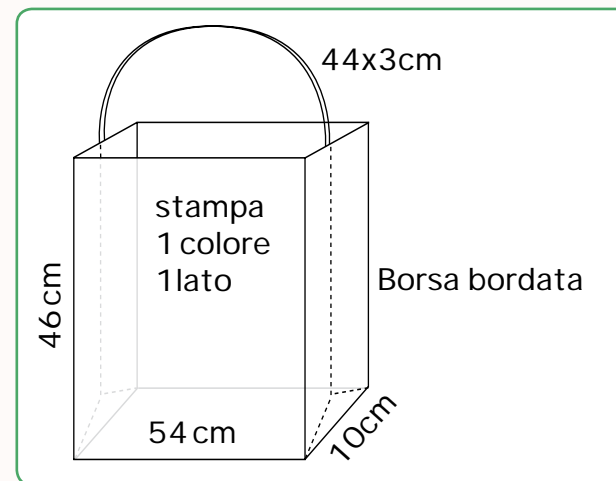

Mod. BEATRICE

- Base / Base: 46 cm
- Altezza / Height: 46 cm
- No soffietto / No Bellows
- Manici / Handles: 18 cm x 2 cm
- Stampa 1 colore 1 lato/
1 color printing 1 side

Mod. PERSEO

- Base / Base: 28 cm
- Altezza / Height: 41 cm
- Manici / Handles: a fagiolo / innerhandle
- Stampa 1 colore 1 lato/
1 color printing 1 side

La borsa Ecologica, Riciclabile e Riutilizzabile

Mod. GIOTTO

- Base / Base: 40 cm
- Altezza / Height: 50 cm
- Soffietto perimet. /
Bellows perimetral: 10 cm
(piega al centro / *central fold*)
- Manici / *Handles*: 40 cm
incorda tonda / *with twisted rope*
- Borsa bordata / *Taped bag*
- Stampa 1 colore 1 lato / *1 color printing 1 side*
- Con rinforzo in alto e in fondo /
Reinforced tape up and down

Mod. VASARI

- Base / Base: 54 cm
- Altezza / Height: 46 cm
- Soffietto perimet. /
Bellows perimetral: 10 cm
(piega al centro / *central fold*)
- Manici / *Handles*: 44 cm x 3
corda piana / *plain rope*
- Borsa bordata / *Taped bag*
- Stampa 1 colore 1 lato /
1 color printing 1 side

Mod. BRUNELLESCHI

- Base / Base: 50 cm
- Altezza / Height: 40 cm
- Soffietto in basso. /
Bellows down: 16 cm
(piega al centro / *central fold*)
- Manici / *Handles*: 3x16 cm
- Cucita all'interno / *Inner seam*
- Con rinforzo al bordo / *Reinforced tape*
- Stampa 1 colore 1 lato /
1 color printing 1 side