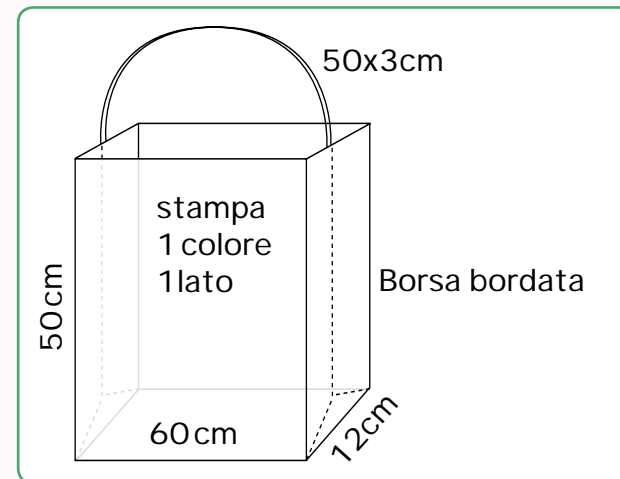

- UNI EN ISO 14001
- UNI EN ISO 9001
- EMAS Certification

La borsa Ecologica, Riciclabile e Riutilizzabile

Mod. SIGNORIA

- Base / *Base*: 40 cm
- Altezza / *Height*: 42 cm
- Manici / *Handles*: 40 cm x 3 cm
- Borsa bordata / *Taped bag*

Mod. UFFIZI

- Base / *Base*: 40 cm
- Altezza / *Height*: 42 cm
- Manici / *Handles*: 40 cm x 3 cm
- Borsa bordata / *Taped bag*

Mod. DE MEDICI

- Base / *Base*: 40 cm
- Altezza / *Height*: 45 cm
- Soffietto perimet. / *Bellows perimetral*: 12 cm (piega al centro / *central fold*)
- Manici / *Handles*: 40 cm x 3 cm
- Borsa bordata / *Taped bag*

La borsa Ecologica, Riciclabile e Riutilizzabile

Mod. DANTE

- Base / Base: 60 cm
- Altezza / Height: 50 cm
- Soffietto perimet. /
Bellows perimetral: 12 cm
(piega al centro / central fold)
- Manici / Handles: 50 cm x 3 cm
- Borsa bordata / Taped bag
- Stampa 1 colore 1 lato/
1 color printing 1 side

Mod. BEATRICE

- Base / Base: 46 cm
- Altezza / Height: 46 cm
- No soffietto / No Bellows
- Manici / Handles: 18 cm x 2 cm
- Stampa 1 colore 1 lato/
1 color printing 1 side

Mod. PERSEO

- Base / Base: 28 cm
- Altezza / Height: 41 cm
- Manici / Handles: a fagiolo / innerhandle
- Stampa 1 colore 1 lato/
1 color printing 1 side