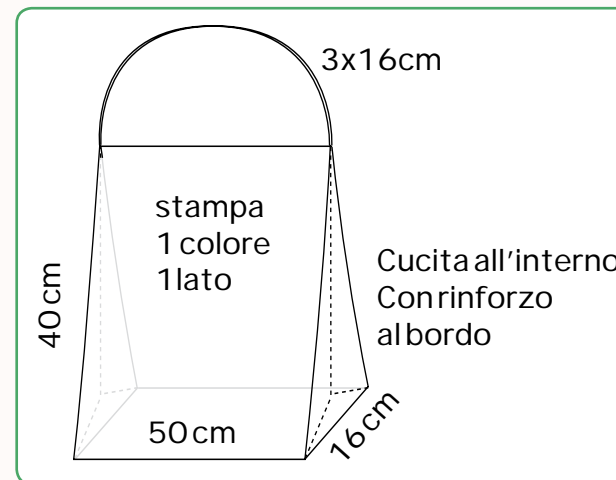

Mod. BEATRICE

- Base / Base: 46 cm
- Altezza / Height: 46 cm
- No soffietto / No Bellows
- Manici / Handles: 18 cm x 2 cm
- Stampa 1 colore 1 lato/
1 color printing 1 side

Mod. PERSEO

- Base / Base: 28 cm
- Altezza / Height: 41 cm
- Manici / Handles: a fagiolo / innerhandle
- Stampa 1 colore 1 lato/
1 color printing 1 side

La borsa Ecologica, Riciclabile e Riutilizzabile

Mod. GIOTTO

- Base / Base: 40 cm
- Altezza / Height: 50 cm
- Soffietto perimet. /
Bellows perimetral: 10 cm
(piega al centro / *central fold*)
- Manici / *Handles*: 40 cm
incorda tonda / *with twisted rope*
- Borsa bordata / *Taped bag*
- Stampa 1 colore 1 lato / *1 color printing 1 side*
- Con rinforzo in alto e in fondo /
Reinforced tape up and down

Mod. VASARI

- Base / Base: 54 cm
- Altezza / Height: 46 cm
- Soffietto perimet. /
Bellows perimetral: 10 cm
(piega al centro / *central fold*)
- Manici / *Handles*: 44 cm x 3
corda piana / *plain rope*
- Borsa bordata / *Taped bag*
- Stampa 1 colore 1 lato /
1 color printing 1 side

Mod. BRUNELLESCHI

- Base / Base: 50 cm
- Altezza / Height: 40 cm
- Soffietto in basso. /
Bellows down: 16 cm
(piega al centro / *central fold*)
- Manici / *Handles*: 3x16 cm
- Cucita all'interno / *Inner seam*
- Con rinforzo al bordo / *Reinforced tape*
- Stampa 1 colore 1 lato /
1 color printing 1 side