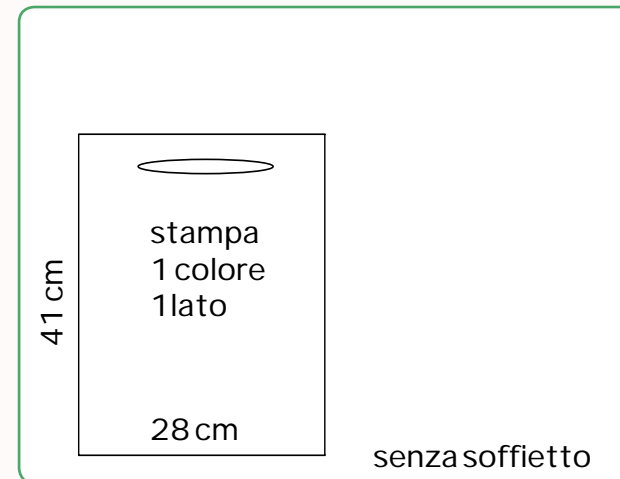

Mod. UFFIZI

- Base / *Base*: 40 cm
- Altezza / *Height*: 42 cm
- Manici / *Handles*: 40 cm x 3 cm
- Borsa bordata / *Taped bag*

Mod. DE MEDICI

- Base / *Base*: 40 cm
- Altezza / *Height*: 45 cm
- Soffietto perimet. / *Bellows perimetral*: 12 cm (piega al centro / *central fold*)
- Manici / *Handles*: 40 cm x 3 cm
- Borsa bordata / *Taped bag*

La borsa Ecologica, Riciclabile e Riutilizzabile

Mod. DANTE

- Base / Base: 60 cm
- Altezza / Height: 50 cm
- Soffietto perimet. /
Bellows perimetral: 12 cm
(piega al centro / central fold)
- Manici / Handles: 50 cm x 3 cm
- Borsa bordata / Taped bag
- Stampa 1 colore 1 lato/
1 color printing 1 side

Mod. BEATRICE

- Base / Base: 46 cm
- Altezza / Height: 46 cm
- No soffietto / No Bellows
- Manici / Handles: 18 cm x 2 cm
- Stampa 1 colore 1 lato/
1 color printing 1 side

Mod. PERSEO

- Base / Base: 28 cm
- Altezza / Height: 41 cm
- Manici / Handles: a fagiolo / innerhandle
- Stampa 1 colore 1 lato/
1 color printing 1 side

Mod. VASARI

- Base / Base: 54 cm
- Altezza / Height: 46 cm
- Soffietto perimet. /
Bellows perimetral: 10 cm
(piega al centro / *central fold*)
- Manici / *Handles*: 44 cm x 3
corda piana / *plain rope*
- Borsa bordata / *Taped bag*
- Stampa 1 colore 1 lato /
1 color printing 1 side