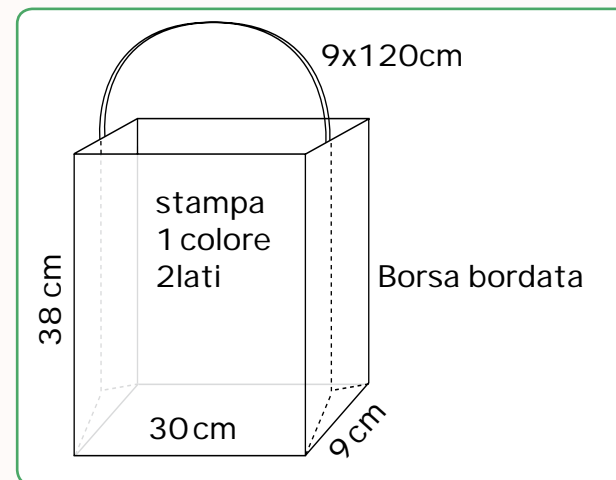

Mod. DAVINCI

- -Base / Base: 30 cm
- -Altezza / Height: 38 cm
- -Soffietto perimet. /
  Bellows perimetral : 9 cm
  (piega al centro / central fold)
- -Tracolla / Strap bag : 9 cm x 120 cm
- -Stampa 1 colore 2 lati / 1 color printing 2 sides