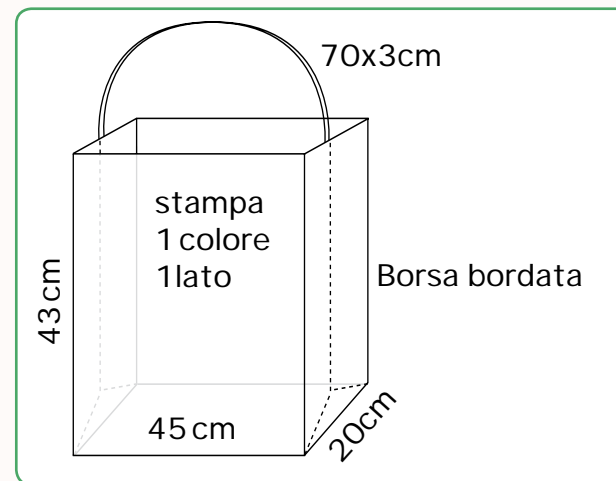

Mod. VASARI

- Base / Base: 54 cm
- Altezza / Height: 46 cm
- Soffietto perimet. /
Bellows perimetral: 10 cm
(piega al centro / *central fold*)
- Manici / *Handles*: 44 cm x 3
corda piana / *plain rope*
- Borsa bordata / *Taped bag*
- Stampa 1 colore 1 lato /
1 color printing 1 side

Mod. CARAVAGGIO

- Base / Base: 18 cm
- Altezza / Height: 25 cm
- Soffietto perimet. /
Bellows perimetral : 7 cm
(piega al centro / central fold)
- Manici / Handles: 35 cm x 1,5 cm
- Borsa bordata / Taped bag
- Stampa 1 colore 1 lato / 1 color printing 1 side

Mod. DAVINCI

- Base / Base: 30 cm
- Altezza / Height: 38 cm
- Soffietto perimet. /
Bellows perimetral : 9 cm
(piega al centro / central fold)
- Tracolla / Strap bag : 9 cm x 120 cm
- Stampa 1 colore 2 lati / 1 color printing 2 sides

La borsa Ecologica, Riciclabile e Riutilizzabile

Mod. DAVID

- Base / Base : 45 cm
- Altezza / Height: 43 cm
- Soffietto perimet. /
Bellows perimetral :20cm
(piega al centro / central fold)
- Manici / Handles: 70 cm x 3 cm
- Borsa bordata / Taped bag
- Stampa 1 colore 1 lato / 1 color printing 1 side