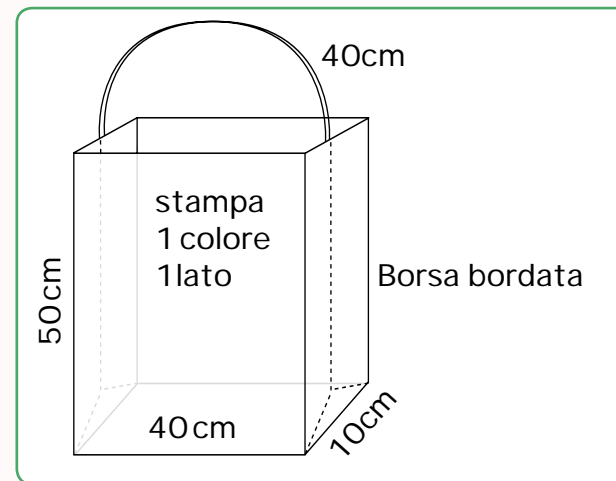

La borsa Ecologica, Riciclabile e Riutilizzabile

Mod. DANTE

- Base / Base: 60 cm
- Altezza / Height: 50 cm
- Soffietto perimet. /
Bellows perimetral: 12 cm
(piega al centro / central fold)
- Manici / Handles: 50 cm x 3 cm
- Borsa bordata / Taped bag
- Stampa 1 colore 1 lato/
1 color printing 1 side

Mod. BEATRICE

- Base / Base: 46 cm
- Altezza / Height: 46 cm
- No soffietto / No Bellows
- Manici / Handles: 18 cm x 2 cm
- Stampa 1 colore 1 lato/
1 color printing 1 side

Mod. PERSEO

- Base / Base: 28 cm
- Altezza / Height: 41 cm
- Manici / Handles: a fagiolo / innerhandle
- Stampa 1 colore 1 lato/
1 color printing 1 side

La borsa Ecologica, Riciclabile e Riutilizzabile

Mod. GIOTTO

- Base / Base: 40 cm
- Altezza / Height: 50 cm
- Soffietto perimet. /
Bellows perimetral: 10 cm
(piega al centro / *central fold*)
- Manici / *Handles*: 40 cm
incorda tonda / *with twisted rope*
- Borsa bordata / *Taped bag*
- Stampa 1 colore 1 lato / *1 color printing 1 side*
- Con rinforzo in alto e in fondo /
Reinforced tape up and down

Mod. VASARI

- Base / Base: 54 cm
- Altezza / Height: 46 cm
- Soffietto perimet. /
Bellows perimetral: 10 cm
(piega al centro / *central fold*)
- Manici / *Handles*: 44 cm x 3
corda piana / *plain rope*
- Borsa bordata / *Taped bag*
- Stampa 1 colore 1 lato /
1 color printing 1 side