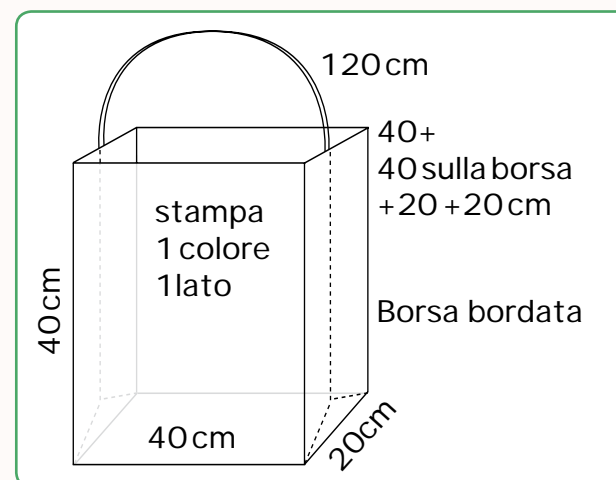

Mod. PRIMAVERA

- -Base / Base: 40 cm
- -Altezza / Height: 40 cm
- -Soffietto in basso. /
  Bellows down :20cm
  (piega al centro / central fold)
- -Manici / Handles: 120 cm
  (40 sulla borsa+40 sulla borsa+ 20 +20)
- -Borsa bordata / Taped bag
- -Stampa 1 colore 1 lato / 1 color printing 1 side