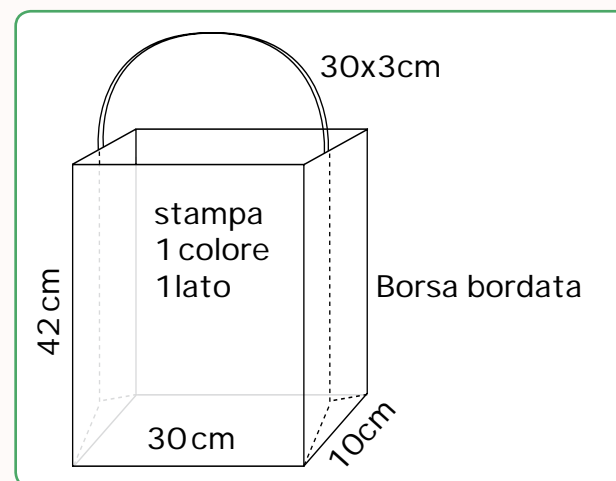

Mod. VASARI

- Base / Base: 54 cm
- Altezza / Height: 46 cm
- Soffietto perimet. /
Bellows perimetral: 10 cm
(piega al centro / *central fold*)
- Manici / *Handles*: 44 cm x 3
corda piana / *plain rope*
- Borsa bordata / *Taped bag*
- Stampa 1 colore 1 lato /
1 color printing 1 side

Mod. DAVINCI

- Base / Base: 30 cm
- Altezza / Height: 38 cm
- Soffietto perimet. /
Bellows perimetral : 9 cm
(piega al centro / central fold)
- Tracolla / Strap bag : 9 cm x 120 cm
- Stampa 1 colore 2 lati / 1 color printing 2 sides

La borsa Ecologica, Riciclabile e Riutilizzabile

Mod. DAVID

- Base / Base : 45 cm
- Altezza / Height: 43 cm
- Soffietto perimet. /
Bellows perimetral :20cm
(piega al centro / central fold)
- Manici / Handles: 70 cm x 3 cm
- Borsa bordata / Taped bag
- Stampa 1 colore 1 lato / 1 color printing 1 side

Mod. VENERE

- Base / Base: 30 cm
- Altezza / Height: 42 cm
- Soffietto perimet. /
Bellows perimetral :10cm
(piega al centro / central fold)
- Manici / Handles: 30 cm x 3 cm
- Borsa bordata / Taped bag
- Stampa 1 colore 1 lato / 1 color printing 1 side