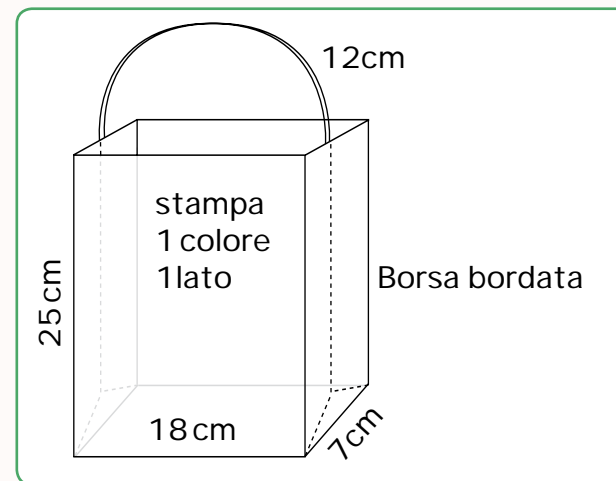

La borsa Ecologica, Riciclabile e Riutilizzabile

Mod. GIOTTO

- Base / Base: 40 cm
- Altezza / Height: 50 cm
- Soffietto perimet. /
Bellows perimetral: 10 cm
(piega al centro / *central fold*)
- Manici / *Handles*: 40 cm
incorda tonda / *with twisted rope*
- Borsa bordata / *Taped bag*
- Stampa 1 colore 1 lato / *1 color printing 1 side*
- Con rinforzo in alto e in fondo /
Reinforced tape up and down

Mod. VASARI

- Base / Base: 54 cm
- Altezza / Height: 46 cm
- Soffietto perimet. /
Bellows perimetral: 10 cm
(piega al centro / *central fold*)
- Manici / *Handles*: 44 cm x 3
corda piana / *plain rope*
- Borsa bordata / *Taped bag*
- Stampa 1 colore 1 lato /
1 color printing 1 side

Mod. BRUNELLESCHI

- Base / Base: 50 cm
- Altezza / Height: 40 cm
- Soffietto in basso. /
Bellows down: 16 cm
(piega al centro / *central fold*)
- Manici / *Handles*: 3x16 cm
- Cucita all'interno / *Inner seam*
- Con rinforzo al bordo / *Reinforced tape*
- Stampa 1 colore 1 lato /
1 color printing 1 side

La borsa Ecologica, Riciclabile e Riutilizzabile

Mod. MICHELANGELO

- Base / Base: 18 cm
- Altezza / Height: 25 cm
- Soffietto perimet. /
Bellows perimetral : 7 cm
(piega al centro / central fold)
- Manici / Handles: 12 cm
in corda tonda / with twisted rope
- Borsa bordata / Taped bag
- Stampa 1 colore 1 lato / 1 color printing 1 side