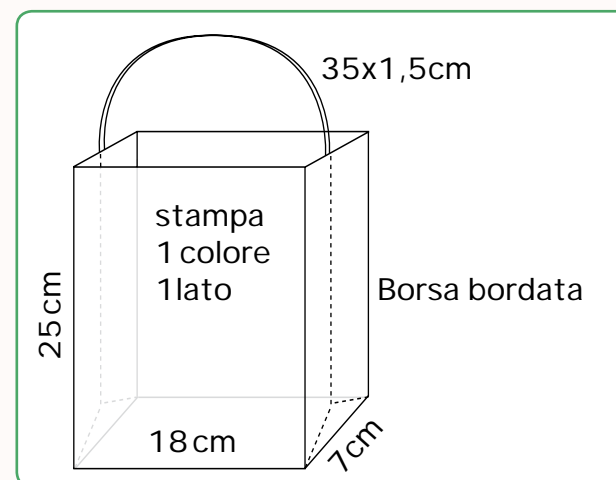

Mod. VASARI

- Base / Base: 54 cm
- Altezza / Height: 46 cm
- Soffietto perimet. /
Bellows perimetral: 10 cm
(piega al centro / *central fold*)
- Manici / *Handles*: 44 cm x 3
corda piana / *plain rope*
- Borsa bordata / *Taped bag*
- Stampa 1 colore 1 lato /
1 color printing 1 side

Mod. BRUNELLESCHI

- Base / Base: 50 cm
- Altezza / Height: 40 cm
- Soffietto in basso. /
Bellows down: 16 cm
(piega al centro / *central fold*)
- Manici / *Handles*: 3x16 cm
- Cucita all'interno / *Inner seam*
- Con rinforzo al bordo / *Reinforced tape*
- Stampa 1 colore 1 lato /
1 color printing 1 side

La borsa Ecologica, Riciclabile e Riutilizzabile

Mod. MICHELANGELO

- Base / Base: 18 cm
- Altezza / Height: 25 cm
- Soffietto perimet. /
Bellows perimetral : 7 cm
(piega al centro / central fold)
- Manici / Handles: 12 cm
in corda tonda / with twisted rope
- Borsa bordata / Taped bag
- Stampa 1 colore 1 lato / 1 color printing 1 side

Mod. CARAVAGGIO

- Base / Base: 18 cm
- Altezza / Height: 25 cm
- Soffietto perimet. /
Bellows perimetral : 7 cm
(piega al centro / central fold)
- Manici / Handles: 35 cm x 1,5 cm
- Borsa bordata / Taped bag
- Stampa 1 colore 1 lato / 1 color printing 1 side